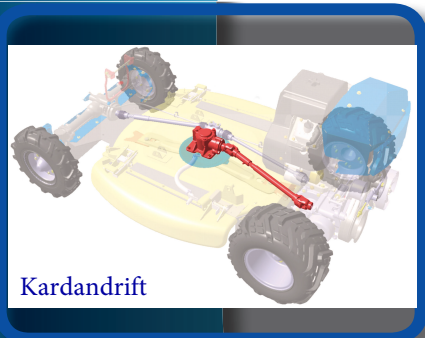

Slyklippare för tuffa tag

Teknisk Beskrivning CMX 227, 4WD

Klipphöjd	0-150 mm (21 steg)
Klippbredd	975 mm
Antal knivar/slagor	2 st
Klipphastighet	ca. 7300 m ² /h * ¹
Motor	Robin 22hk
Bränsle	Bensin (20 liter)
Start	Elektrisk
Hastighet	Högväxel: 0-13,8 km/h Lågväxel: 0-7,7 km/h
Minsta vändradie	1800 mm
Lutning	30 grader
Drivning	Hydrostat, Kardandreven- Fyrhjulsdraft, Diff.spärr
Drivning av klippdäck	Kardandrift
Mått	Bredd: 1050 mm Längd: 1997 mm Höjd: 860 mm
Markfrigång	110 mm
Vikt	350 kg