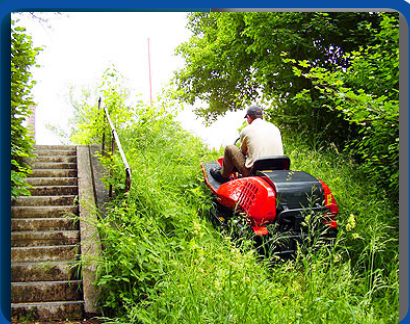

Slyklippare för tuffa tag

CMX1402

Teknisk Beskrivning CMX1402, 4WD

Klipphöjd	0-150 mm (21 steg)
Klippbredd	975 mm
Antal knivar/slagor	2 st
Klipphastighet	ca. 7200 m ² /h *1
Motor	Robin 14hk
Bränsle	Bensin (7 liter)
Start	Elektrisk
Hastighet	Högväxel: 0-13,2 km/h Lågväxel: 0-7,4 km/h
Minsta vändradie	1800 mm
Lutning	20 grader
Drivning	Hydrostat, Kardandreven- Fyrhjulsdraft, Diff.spärr
Drivning av klippdäck	Kardandrift
Mått	Bredd: 1020 mm Längd: 1980 mm Höjd: 900 mm
Markfrigång	130 mm
Vikt	325 kg