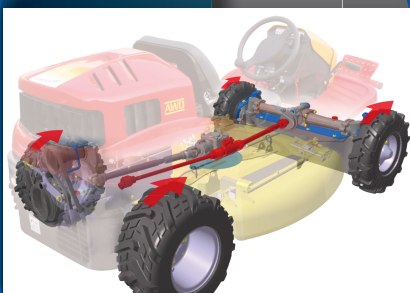

Slyklippare för tuffa tag

CMX1402

Teknisk Beskrivning CMX1402, 4WD

Klipphöjd	0-150 mm (21 steg)
Klippbredd	975 mm
Antal knivar/slagor	2 st
Klipphastighet	ca. 7200 m ² /h *1
Motor	Robin 14hk
Bränsle	Bensin (7 liter)
Start	Elektrisk
Hastighet	Högväxel: 0-13,2 km/h Lågväxel: 0-7,4 km/h
Minsta vändradie	1800 mm
Lutning	20 grader
Drivning	Hydrostat, Kardandreven- Fyrhjulsdraft, Diff.spärr
Drivning av klippdäck	Kardandrift
Mått	Bredd: 1020 mm Längd: 1980 mm Höjd: 900 mm
Markfrigång	130 mm
Vikt	325 kg

* 1 Mätning utförd med
maximal hastighet på lågväxel.

CANYCOM