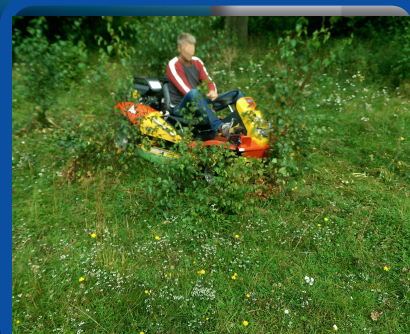

Slyklippare för tuffa tag

CMX1402

Teknisk Beskrivning CMX1402, 4WD

Klipphöjd	0-150 mm (21 steg)
Klippbredd	975 mm
Antal knivar/slagor	2 st
Klipphastighet	ca. 7200 m ² /h *1
Motor	Robin 14hk
Bränsle	Bensin (7 liter)
Start	Elektrisk
Hastighet	Högväxel: 0-13,2 km/h Lågväxel: 0-7,4 km/h
Minsta vändradie	1800 mm
Lutning	20 grader
Drivning	Hydrostat, Kardandreven- Fyrhjulsdraft, Diff.spärr
Drivning av klippdäck	Kardandrift
Mått	Bredd: 1020 mm Längd: 1980 mm Höjd: 900 mm
Markfrigång	130 mm
Vikt	325 kg