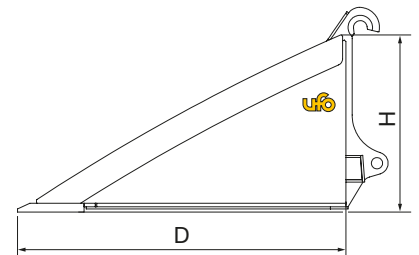

Tillval

Dragkrok

Rasskydd

Förhöjningssats

GÖTENE UFO AB

Box 74, SE-533 21 Götene

Besöksadress Götene:

Järnvägsgatan 12, 533 30 Götene

Tel vxl: +46 (0)511 590 50

Fax: +46 (0)511 593 97

Besöksadress Umeå:

Läringsgatan 8, 904 22 Umeå

Tel vxl: +46 (0)90 12 07 70

Fax: +46 (0)90 12 00 08

E-mail: info@goteneufo.se