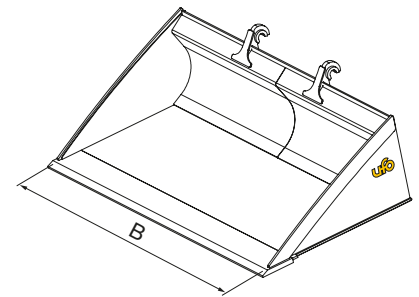

Tillval

Dragkrok

Rasskydd

Förhöjningssats

GÖTENE UFO AB

Box 74, SE-533 21 Götene

Besöksadress Götene:

Järnvägsgatan 12, 533 30 Götene

Tel vxl: +46 (0)511 590 50

Fax: +46 (0)511 593 97

Besöksadress Umeå:

Läringsgatan 8, 904 22 Umeå

Tel vxl: +46 (0)90 12 07 70

Fax: +46 (0)90 12 00 08

E-mail: info@goteneufo.se