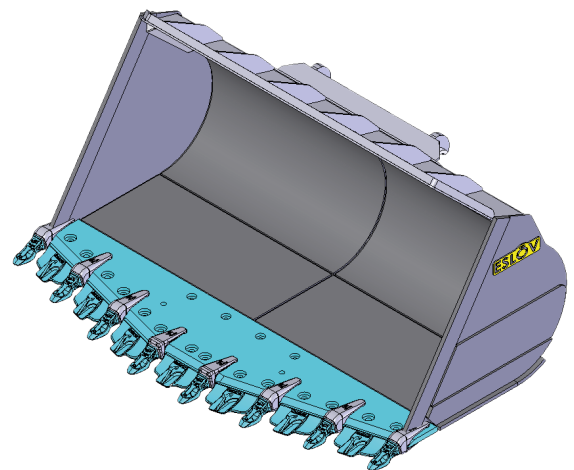

ESLÖVSKOPAN

Skopan brukar benämnas som "DIN" skopa eftersom den anpassas utifrån varje förarens specifika önskemål och krav. Ett helt unikt koncept.

Naturligtvis måste hänsyn tas till maskintillverkarnas rekommendationer, men det är också i stort sett den enda begränsningen!

Tillverkas både som BERGSSKOPA och GRUSSKOPA. Volymer mellan 2,3-9,5 m³. Bredder mellan 2650-4450 mm. Levereras såväl redskaps- som direktinfäst. Genomgående högkvalitativa material, slitmaterial på rätt ställe! Beprovade konstruktioner som fått mycket beröm genom åren!

Trubbskär, tänder, segment finns som tillval.

FÖRDELAR:

- Mycket robust skopa för tuffa krav
- Mycket god fyllnadsgrad
- Hardox i botten, svep, sidoskär och sidor
- Slitribbor i botten
- Kraftigt frontskär i 500 HB
- Kraftig ryggekstruktions

Art nr	Artikel
E23265BS	2300 liter, bas/sparskär, BM krokar, 2650 mm bred
E25285BS	2500 liter, bas/sparskär, BM krokar, 2850 mm bred
E27285BS	2750 liter, bas/sparskär, BM krokar, 2850 mm bred
E30285BS	3000 liter, bas/sparskär, BM krokar, 2850 mm bred
E32300BS	3250 liter, bas/sparskär, BM krokar, 3000 mm bred
E35300BS	3500 liter, bas/sparskär, BM krokar, 3000 mm bred
E37300BS	3750 liter, bas/sparskär, BM krokar, 3000 mm bred
E40300BS	4000 liter, bas/sparskär, BM krokar, 3000 mm bred
E42320BS	4250 liter, bas/sparskär, BM krokar, 3200 mm bred
E45320BS	4500 liter, bas/sparskär, BM krokar, 3200 mm bred
E47320BS	4750 liter, bas/sparskär, BM krokar, 3200 mm bred
E50320BS	5000 liter, bas/sparskär, BM krokar, 3200 mm bred
E52340BS	5250 liter, bas/sparskär, BM krokar, 3400 mm bred
E55340BS	5500 liter, bas/sparskär, BM krokar, 3400 mm bred
E57340BS	5750 liter, bas/sparskär, BM krokar, 3400 mm bred
E60340BS	6000 liter, bas/sparskär, BM krokar, 3400 mm bred
E65340BS	6500 liter, bas/sparskär, BM krokar, 3400 mm bred
E70340BS	7000 liter, bas/sparskär, BM krokar, 3400 mm bred
20030	Direktinfästning
SKS1	Sidoskärskydd, bultade 1 st på var sida
SKS2	Sidoskärskydd, bultade 2 st på var sida