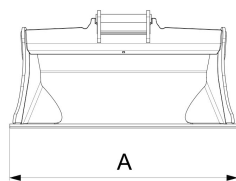

Rototilt® Skopor

Skopa S80

Teknisk data	
Artikelnummer	5408626
Typ	Planeringsskopa
Vikt	1312 kg
Volym	1600 l
Bredd	2000 mm
Min. maskinvikt	26000 kg
Maskinvikt	32000 kg

NOTERA. Bilden är endast ett generellt exempel för produkten.

Måttspecifikation	
A	B
2000 mm	1368 mm

Produkten på bilderna kan innehålla extra tillbehör och funktioner. Alla tekniska data och vikten kan variera beroende på konfiguration och utrustning. Vi förbehåller oss rätten att ändra specifikationer eller mönster utan föregående meddelande och för eventuella faktiska fel som kan inträffa. Variationer i produktprogram och utrustningsstandarder kan uppstå mellan marknaderna. För mer information om aktuella produktspecifikationer, lokala anpassningar och specialutrustning, kontakta ditt närmaste försäljningskontor.