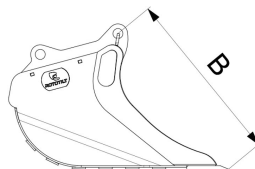

Rototilt® Skopor

Skopa S80

Teknisk data	
Artikelnummer	5408626
Typ	Planeringsskopa
Vikt	1312 kg
Volym	1600 l
Bredd	2000 mm
Min. maskinvikt	26000 kg
Maskinvikt	32000 kg

NOTERA. Bilden är endast ett generellt exempel för produkten.

Måttspecifikation	
A	B
2000 mm	1368 mm

Produkten på bilderna kan innehålla extra tillbehör och funktioner. Alla tekniska data och vikten kan variera beroende på konfiguration och utrustning. Vi förbehåller oss rätten att ändra specifikationer eller mönster utan föregående meddelande och för eventuella faktiska fel som kan inträffa. Variationer i produktprogram och utrustningsstandarder kan uppstå mellan marknaderna. För mer information om aktuella produktspecifikationer, lokala anpassningar och specialutrustning, kontakta ditt närmaste försäljningskontor.