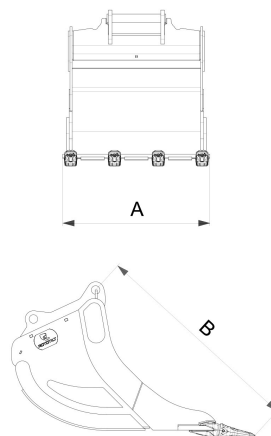

## Skopa S80

Teknisk data	
Artikelnummer	5409627
Typ	Grävsropa
Vikt	1516 kg
Volym	1700 l
Bredd	1500 mm
Min. maskinvikt	26000 kg
Maskinvikt	32000 kg

NOTERA. Bilden är endast ett generellt exempel för produkten.

Måttspecifikation	
A	B
1500 mm	1678 mm

Produkten på bilderna kan innehålla extra tillbehör och funktioner. Alla tekniska data och vikten kan variera beroende på konfiguration och utrustning. Vi förbehåller oss rätten att ändra specifikationer eller mönster utan föregående meddelande och för eventuella faktiska fel som kan inträffa. Variationer i produktprogram och utrustningsstandarder kan uppstå mellan marknaderna. För mer information om aktuella produktspecifikationer, lokala anpassningar och specialutrustning, kontakta ditt närmaste försäljningskontor.