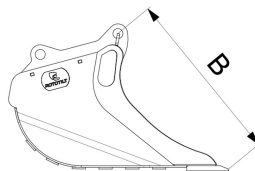

## Skopa S60

| Teknisk data    |                 |
|-----------------|-----------------|
| Artikelnummer   | 5408020         |
| Typ             | Planeringsskopa |
| Vikt            | 489 kg          |
| Volym           | 650 l           |
| Bredd           | 1500 mm         |
| Min. maskinvikt | 12000 kg        |
| Maskinvikt      | 16000 kg        |

NOTERA. Bilden är endast ett generellt exempel för produkten.

| Måttspecifikation |        |
|-------------------|--------|
| A                 | B      |
| 1500 mm           | 987 mm |

Produkten på bilderna kan innehålla extra tillbehör och funktioner. Alla tekniska data och vikten kan variera beroende på konfiguration och utrustning. Vi förbehåller oss rätten att ändra specifikationer eller mönster utan föregående meddelande och för eventuella faktiska fel som kan inträffa. Variationer i produktprogram och utrustningsstandarder kan uppstå mellan marknaderna. För mer information om aktuella produktspecifikationer, lokala anpassningar och specialutrustning, kontakta ditt närmaste försäljningskontor.