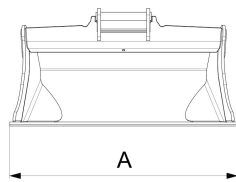

## Skopa S60

| Teknisk data    |                 |
|-----------------|-----------------|
| Artikelnummer   | 5408020         |
| Typ             | Planeringsskopa |
| Vikt            | 489 kg          |
| Volym           | 650 l           |
| Bredd           | 1500 mm         |
| Min. maskinvikt | 12000 kg        |
| Maskinvikt      | 16000 kg        |

NOTERA. Bilden är endast ett generellt exempel för produkten.

| Måttspecifikation |        |
|-------------------|--------|
| A                 | B      |
| 1500 mm           | 987 mm |

Produkten på bilderna kan innehålla extra tillbehör och funktioner. Alla tekniska data och vikten kan variera beroende på konfiguration och utrustning. Vi förbehåller oss rätten att ändra specifikationer eller mönster utan föregående meddelande och för eventuella faktiska fel som kan inträffa. Variationer i produktprogram och utrustningsstandarder kan uppstå mellan marknaderna. För mer information om aktuella produktspecifikationer, lokala anpassningar och specialutrustning, kontakta ditt närmaste försäljningskontor.