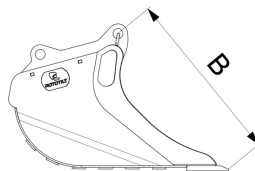

Rototilt® Skopor

Skopa S50

Teknisk data	
Artikelnummer	5407913
Typ	Planeringsskopa
Vikt	288 kg
Volym	370 l
Bredd	1300 mm
Min. maskinvikt	6000 kg
Maskinvikt	10000 kg

NOTERA. Bilden är endast ett generellt exempel för produkten.

Måttspecifikation	
A	B
1300 mm	870 mm

Produkten på bilderna kan innehålla extra tillbehör och funktioner. Alla tekniska data och vikten kan variera beroende på konfiguration och utrustning. Vi förbehåller oss rätten att ändra specifikationer eller mönster utan föregående meddelande och för eventuella faktiska fel som kan inträffa. Variationer i produktprogram och utrustningsstandarder kan uppstå mellan marknaderna. För mer information om aktuella produktspecifikationer, lokala anpassningar och specialutrustning, kontakta ditt närmaste försäljningskontor.