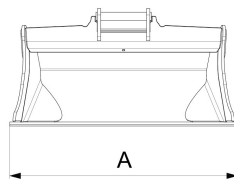

Rototilt® Skopor

Skopa S50

Teknisk data	
Artikelnummer	5407913
Typ	Planeringsskopa
Vikt	288 kg
Volym	370 l
Bredd	1300 mm
Min. maskinvikt	6000 kg
Maskinvikt	10000 kg

NOTERA. Bilden är endast ett generellt exempel för produkten.

Måttspecifikation	
A	B
1300 mm	870 mm

Produkten på bilderna kan innehålla extra tillbehör och funktioner. Alla tekniska data och vikten kan variera beroende på konfiguration och utrustning. Vi förbehåller oss rätten att ändra specifikationer eller mönster utan föregående meddelande och för eventuella faktiska fel som kan inträffa. Variationer i produktprogram och utrustningsstandarder kan uppstå mellan marknaderna. För mer information om aktuella produktspecifikationer, lokala anpassningar och specialutrustning, kontakta ditt närmaste försäljningskontor.