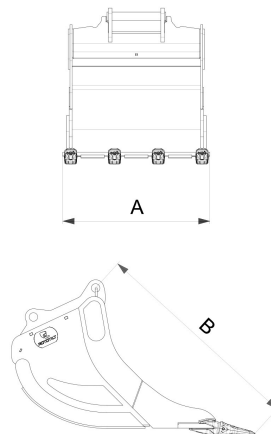

Rototilt® Skopor

Skopa S50

Teknisk data	
Artikelnummer	5409091
Typ	Grävskopa
Vikt	294 kg
Volym	350 l
Bredd	750 mm
Min. maskinvikt	6000 kg
Maskinvikt	10000 kg

NOTERA. Bilden är endast ett generellt exempel för produkten.

Måttspecifikation	
A	B
750 mm	1341 mm

Produkten på bilderna kan innehålla extra tillbehör och funktioner. Alla tekniska data och vikten kan variera beroende på konfiguration och utrustning. Vi förbehåller oss rätten att ändra specifikationer eller mönster utan föregående meddelande och för eventuella faktiska fel som kan inträffa. Variationer i produktprogram och utrustningsstandarder kan uppstå mellan marknaderna. För mer information om aktuella produktspecifikationer, lokala anpassningar och specialutrustning, kontakta ditt närmaste försäljningskontor.