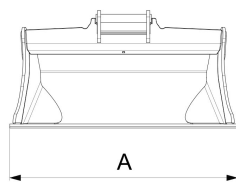

Rototilt® Skopor

Skopa S45

Teknisk data	
Artikelnummer	5409964
Typ	Planeringsskopa
Vikt	220 kg
Volym	300 l
Bredd	1200 mm
Min. maskinvikt	6000 kg
Maskinvikt	10000 kg

NOTERA. Bilden är endast ett generellt exempel för produkten.

Måttspecifikation	
A	B
1200 mm	Ø836 mm

Produkten på bilderna kan innehålla extra tillbehör och funktioner. Alla tekniska data och vikten kan variera beroende på konfiguration och utrustning. Vi förbehåller oss rätten att ändra specifikationer eller mönster utan föregående meddelande och för eventuella faktiska fel som kan inträffa. Variationer i produktprogram och utrustningsstandarder kan uppstå mellan marknaderna. För mer information om aktuella produktspecifikationer, lokala anpassningar och specialutrustning, kontakta ditt närmaste försäljningskontor.