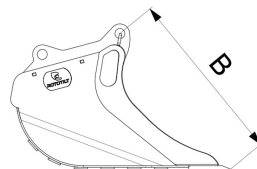

Rototilt® Skopor

Skopa S45

Teknisk data	
Artikelnummer	5409964
Typ	Planeringsskopa
Vikt	220 kg
Volym	300 l
Bredd	1200 mm
Min. maskinvikt	6000 kg
Maskinvikt	10000 kg

NOTERA. Bilden är endast ett generellt exempel för produkten.

Måttspecifikation	
A	B
1200 mm	Ø836 mm

Produkten på bilderna kan innehålla extra tillbehör och funktioner. Alla tekniska data och vikten kan variera beroende på konfiguration och utrustning. Vi förbehåller oss rätten att ändra specifikationer eller mönster utan föregående meddelande och för eventuella faktiska fel som kan inträffa. Variationer i produktprogram och utrustningsstandarder kan uppstå mellan marknaderna. För mer information om aktuella produktspecifikationer, lokala anpassningar och specialutrustning, kontakta ditt närmaste försäljningskontor.