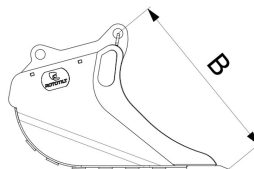

Rototilt® Skopor

Skopa S40

Teknisk data	
Artikelnummer	5410246
Typ	Planeringsskopa
Vikt	106 kg
Volym	120 l
Bredd	1000 mm
Min. maskinvikt	2000 kg
Maskinvikt	3000 kg

NOTERA. Bilden är endast ett generellt exempel för produkten.

Måttspecifikation	
A	B
1000 mm	547 mm

Produkten på bilderna kan innehålla extra tillbehör och funktioner. Alla tekniska data och vikten kan variera beroende på konfiguration och utrustning. Vi förbehåller oss rätten att ändra specifikationer eller mönster utan föregående meddelande och för eventuella faktiska fel som kan inträffa. Variationer i produktprogram och utrustningsstandarder kan uppstå mellan marknaderna. För mer information om aktuella produktspecifikationer, lokala anpassningar och specialutrustning, kontakta ditt närmaste försäljningskontor.