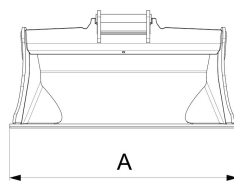

Rototilt® Skopor

Skopa S40

Teknisk data	
Artikelnummer	5410246
Typ	Planeringsskopa
Vikt	106 kg
Volym	120 l
Bredd	1000 mm
Min. maskinvikt	2000 kg
Maskinvikt	3000 kg

NOTERA. Bilden är endast ett generellt exempel för produkten.

Måttspecifikation	
A	B
1000 mm	547 mm

Produkten på bilderna kan innehålla extra tillbehör och funktioner. Alla tekniska data och vikten kan variera beroende på konfiguration och utrustning. Vi förbehåller oss rätten att ändra specifikationer eller mönster utan föregående meddelande och för eventuella faktiska fel som kan inträffa. Variationer i produktprogram och utrustningsstandarder kan uppstå mellan marknaderna. För mer information om aktuella produktspecifikationer, lokala anpassningar och specialutrustning, kontakta ditt närmaste försäljningskontor.