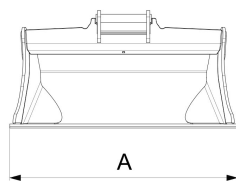

Rototilt® Skopor

Skopa S30-180

Teknisk data	
Artikelnummer	5410629
Typ	Planeringsskopa
Vikt	74 kg
Volym	60 l
Bredd	800 mm
Min. maskinvikt	2000 kg
Maskinvikt	3000 kg

NOTERA. Bilden är endast ett generellt exempel för produkten.

Måttspecifikation	
A	B
800 mm	485 mm

Produkten på bilderna kan innehålla extra tillbehör och funktioner. Alla tekniska data och vikten kan variera beroende på konfiguration och utrustning. Vi förbehåller oss rätten att ändra specifikationer eller mönster utan föregående meddelande och för eventuella faktiska fel som kan inträffa. Variationer i produktprogram och utrustningsstandarder kan uppstå mellan marknaderna. För mer information om aktuella produktspecifikationer, lokala anpassningar och specialutrustning, kontakta ditt närmaste försäljningskontor.