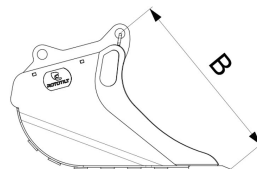

Rototilt® Skopor

Skopa S30-180

Teknisk data	
Artikelnummer	5410629
Typ	Planeringsskopa
Vikt	74 kg
Volym	60 l
Bredd	800 mm
Min. maskinvikt	2000 kg
Maskinvikt	3000 kg

NOTERA. Bilden är endast ett generellt exempel för produkten.

Måttspecifikation	
A	B
800 mm	485 mm

Produkten på bilderna kan innehålla extra tillbehör och funktioner. Alla tekniska data och vikten kan variera beroende på konfiguration och utrustning. Vi förbehåller oss rätten att ändra specifikationer eller mönster utan föregående meddelande och för eventuella faktiska fel som kan inträffa. Variationer i produktprogram och utrustningsstandarder kan uppstå mellan marknaderna. För mer information om aktuella produktspecifikationer, lokala anpassningar och specialutrustning, kontakta ditt närmaste försäljningskontor.