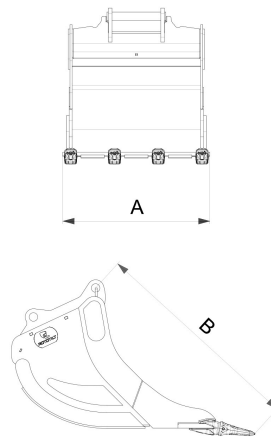

Rototilt® Skopor

Skopa S30-180

Teknisk data	
Artikelnummer	5409998
Typ	Grävsropa
Vikt	64 kg
Volym	70 l
Bredd	450 mm
Min. maskinvikt	2000 kg
Maskinvikt	3000 kg

NOTERA. Bilden är endast ett generellt exempel för produkten.

Måttspecifikation	
A	B
450 mm	680 mm

Produkten på bilderna kan innehålla extra tillbehör och funktioner. Alla tekniska data och vikten kan variera beroende på konfiguration och utrustning. Vi förbehåller oss rätten att ändra specifikationer eller mönster utan föregående meddelande och för eventuella faktiska fel som kan inträffa. Variationer i produktprogram och utrustningsstandarder kan uppstå mellan marknaderna. För mer information om aktuella produktspecifikationer, lokala anpassningar och specialutrustning, kontakta ditt närmaste försäljningskontor.