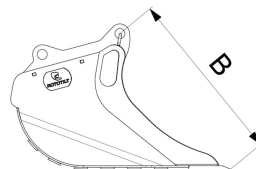

Rototilt® Skopor

Skopa S30-150

Teknisk data	
Artikelnummer	5409582
Typ	Planeringsskopa
Vikt	85 kg
Volym	90 l
Bredd	900 mm
Min. maskinvikt	1500 kg
Maskinvikt	2500 kg

NOTERA. Bilden är endast ett generellt exempel för produkten.

Måttspecifikation	
A	B
900 mm	480 mm

Produkten på bilderna kan innehålla extra tillbehör och funktioner. Alla tekniska data och vikten kan variera beroende på konfiguration och utrustning. Vi förbehåller oss rätten att ändra specifikationer eller mönster utan föregående meddelande och för eventuella faktiska fel som kan inträffa. Variationer i produktprogram och utrustningsstandarder kan uppstå mellan marknaderna. För mer information om aktuella produktspecifikationer, lokala anpassningar och specialutrustning, kontakta ditt närmaste försäljningskontor.