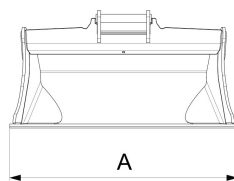

Rototilt® Skopor

Skopa S30-150

Teknisk data	
Artikelnummer	5409582
Typ	Planeringsskopa
Vikt	85 kg
Volym	90 l
Bredd	900 mm
Min. maskinvikt	1500 kg
Maskinvikt	2500 kg

NOTERA. Bilden är endast ett generellt exempel för produkten.

Måttspecifikation	
A	B
900 mm	480 mm

Produkten på bilderna kan innehålla extra tillbehör och funktioner. Alla tekniska data och vikten kan variera beroende på konfiguration och utrustning. Vi förbehåller oss rätten att ändra specifikationer eller mönster utan föregående meddelande och för eventuella faktiska fel som kan inträffa. Variationer i produktprogram och utrustningsstandarder kan uppstå mellan marknaderna. För mer information om aktuella produktspecifikationer, lokala anpassningar och specialutrustning, kontakta ditt närmaste försäljningskontor.