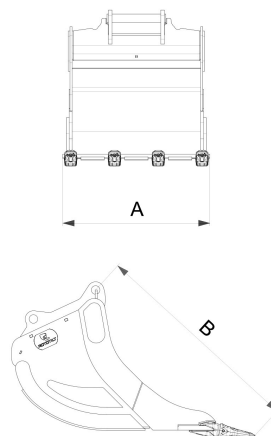

Rototilt® Skopor

Skopa S30-150

Teknisk data	
Artikelnummer	5410176
Typ	Grävskopa
Vikt	64 kg
Volym	70 l
Bredd	450 mm
Min. maskinvikt	1500 kg
Maskinvikt	2500 kg

NOTERA. Bilden är endast ett generellt exempel för produkten.

Måttspecifikation	
A	B
450 mm	675 mm

Produkten på bilderna kan innehålla extra tillbehör och funktioner. Alla tekniska data och vikten kan variera beroende på konfiguration och utrustning. Vi förbehåller oss rätten att ändra specifikationer eller mönster utan föregående meddelande och för eventuella faktiska fel som kan inträffa. Variationer i produktprogram och utrustningsstandarder kan uppstå mellan marknaderna. För mer information om aktuella produktspecifikationer, lokala anpassningar och specialutrustning, kontakta ditt närmaste försäljningskontor.