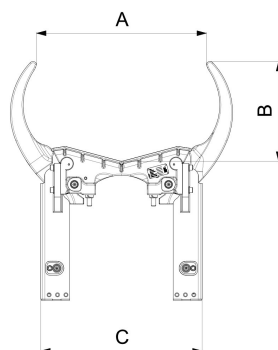

Rototilt® Redskap

Gripmodul S80

Teknisk data	
Artikelnummer	4301486
Vikt	185 kg
Max hydrauloljetryck	25 MPa
Gripkraft, max öppen	12 kN
Gripkraft, spets - spets	21 kN
Max lyftkapacitet	1300 kg
Redskapsfäste	S80, QC70-55, QC80, CW30 0°, CW30 10°

NOTERA. Bilden är endast ett generellt exempel för produkten.

Måttspecifikation		
A	B	C
1050 mm	515 mm	975 mm

Produkten på bilderna kan innehålla extra tillbehör och funktioner. Alla tekniska data och vikten kan variera beroende på konfiguration och utrustning. Vi förbehåller oss rätten att ändra specifikationer eller mönster utan föregående meddelande och för eventuella faktiska fel som kan inträffa. Variationer i produktprogram och utrustningsstandarder kan uppstå mellan marknaderna. För mer information om aktuella produktspecifikationer, lokala anpassningar och specialutrustning, kontakta ditt närmaste försäljningskontor.