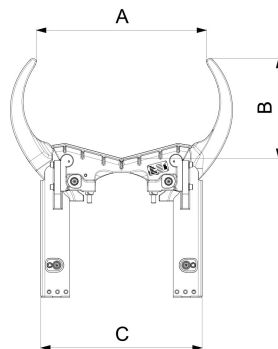

Rototilt® Redskap

Gripmodul S70

Teknisk data	
Artikelnummer	4103006
Vikt	105 kg
Max hydrauloljetryck	25 MPa
Gripkraft, max öppen	8,0 kN
Gripkraft, spets - spets	14 kN
Max lyftkapacitet	1000 kg
Redskapsfäste	S70, QC65, CW20S 10°, QC70, CW30S 10°, CW30S 0°, CW20S 0°

NOTERA. Bilden är endast ett generellt exempel för produkten.

Måttspecifikation		
A	B	C
850 mm	387 mm	773 mm

Produkten på bilderna kan innehålla extra tillbehör och funktioner. Alla tekniska data och vikten kan variera beroende på konfiguration och utrustning. Vi förbehåller oss rätten att ändra specifikationer eller mönster utan föregående meddelande och för eventuella faktiska fel som kan inträffa. Variationer i produktprogram och utrustningsstandarder kan uppstå mellan marknaderna. För mer information om aktuella produktspecifikationer, lokala anpassningar och specialutrustning, kontakta ditt närmaste försäljningskontor.