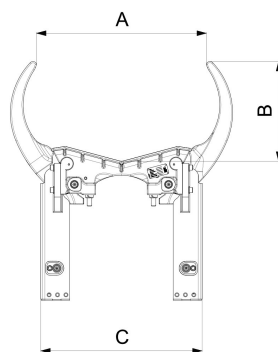

Rototilt® Redskap

Gripmodul S1

Teknisk data	
Artikelnummer	4103012
Vikt	105 kg
Max hydrauloljetryck	25 MPa
Gripkraft, max öppen	7,7 kN
Gripkraft, spets - spets	14 kN
Max lyftkapacitet	1000 kg
Redskapsfäste	S1, S60, HS10, QC60-4, QC65, QC60-5

NOTERA. Bilden är endast ett generellt exempel för produkten.

Måttspecifikation		
A	B	C
800 mm	395 mm	680 mm

Produkten på bilderna kan innehålla extra tillbehör och funktioner. Alla tekniska data och vikten kan variera beroende på konfiguration och utrustning. Vi förbehåller oss rätten att ändra specifikationer eller mönster utan föregående meddelande och för eventuella faktiska fel som kan inträffa. Variationer i produktprogram och utrustningsstandarder kan uppstå mellan marknaderna. För mer information om aktuella produktspecifikationer, lokala anpassningar och specialutrustning, kontakta ditt närmaste försäljningskontor.