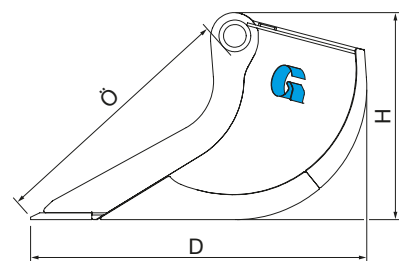

PLANERINGSKOPOR – STELA

Kraftig planeringsskopa för tuffa tag. Sidoplåtarna är koniska men ej inbockade. Finns i storlekar mellan 600-3050 liter.

Självklart kan vi anpassa skopans utformning efter kundens önskemål. Välj 15 graders takvinkel om du kör med tiltrotator och 25 grader om du kör utan tiltrotator.

FÖRDELAR:

Hardox i sidoskär och svep

Slitribbor och frontstål i 500 HB

Optimala vinklar för bästa grävning och tömning

Art nr	Artikel	Volym [SAE]	Bredd [mm]	Djup [mm]	Höjd [mm]	Öppning [mm]	Tak-lutning	Maskinvikt [ton]	Vikt c:a [kg]
15213	Planeringskopa stel	600	1600	967	670	761	15° eller 25°	12 - 14	360
15215	Planeringskopa stel	685	1500	1071	755	808	15° eller 25°	13 - 15	475
15220	Planeringskopa stel	740	1600	1071	755	808	15° eller 25°	14 - 16	495
15223	Planeringskopa stel	795	1700	1071	755	808	15° eller 25°	15 - 17	520
15225	Planeringskopa stel	850	1800	1071	760	811	15° eller 25°	18 - 20	600
15227	Planeringskopa stel	1190	1800	1357	864	1018	15° eller 25°	20 - 25	860
15230	Planeringskopa stel	1350	2000	1391	864	1018	15° eller 25°	24 - 28	940
15233	Planeringskopa stel	1400	1800	1463	913	1135	15° eller 25°	25 - 30	980
15235	Planeringskopa stel	1590	2000	1492	923	1162	15° eller 25°	28 - 33	1100
15240	Planeringskopa stel	1700	2100	1471	923	1162	15° eller 25°	30 - 35	1170
15245	Planeringskopa stel	1850	2000	1584	1045	1279	15° eller 25°	35 - 40	1550
15250	Planeringskopa stel	2000	2100	1584	1045	1279	15° eller 25°	40 - 50	1650
15255	Planeringskopa stel	2100	2200	1605	1044	1278	15° eller 25°	40 - 50	1700
15260	Planeringskopa stel	2600	2000	1716	1310	1488	15° eller 25°	45 - 55	2050
15265	Planeringskopa stel	3050	2300	1716	1310	1488	15° eller 25°	50 - 60	2300