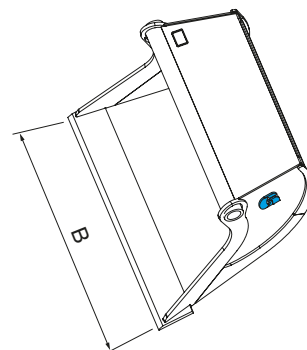

PLANERINGSKOPOR – STELA

Kraftig planeringsskopa för tuffa tag. Sidoplåtarna är koniska men ej inbockade. Finns i storlekar mellan 600-3050 liter.

Självklart kan vi anpassa skopans utformning efter kundens önskemål. Välj 15 graders takvinkel om du kör med tiltrotator och 25 grader om du kör utan tiltrotator.

FÖRDELAR:

Hardox i sidoskär och svep

Slitribbor och frontstål i 500 HB

Optimala vinklar för bästa grävning och tömning

Art nr	Artikel	Volym [SAE]	Bredd [mm]	Djup [mm]	Höjd [mm]	Öppning [mm]	Tak-lutning	Maskinvikt [ton]	Vikt c:a [kg]
15213	Planeringskopa stel	600	1600	967	670	761	15° eller 25°	12 - 14	360
15215	Planeringskopa stel	685	1500	1071	755	808	15° eller 25°	13 - 15	475
15220	Planeringskopa stel	740	1600	1071	755	808	15° eller 25°	14 - 16	495
15223	Planeringskopa stel	795	1700	1071	755	808	15° eller 25°	15 - 17	520
15225	Planeringskopa stel	850	1800	1071	760	811	15° eller 25°	18 - 20	600
15227	Planeringskopa stel	1190	1800	1357	864	1018	15° eller 25°	20 - 25	860
15230	Planeringskopa stel	1350	2000	1391	864	1018	15° eller 25°	24 - 28	940
15233	Planeringskopa stel	1400	1800	1463	913	1135	15° eller 25°	25 - 30	980
15235	Planeringskopa stel	1590	2000	1492	923	1162	15° eller 25°	28 - 33	1100
15240	Planeringskopa stel	1700	2100	1471	923	1162	15° eller 25°	30 - 35	1170
15245	Planeringskopa stel	1850	2000	1584	1045	1279	15° eller 25°	35 - 40	1550
15250	Planeringskopa stel	2000	2100	1584	1045	1279	15° eller 25°	40 - 50	1650
15255	Planeringskopa stel	2100	2200	1605	1044	1278	15° eller 25°	40 - 50	1700
15260	Planeringskopa stel	2600	2000	1716	1310	1488	15° eller 25°	45 - 55	2050
15265	Planeringskopa stel	3050	2300	1716	1310	1488	15° eller 25°	50 - 60	2300