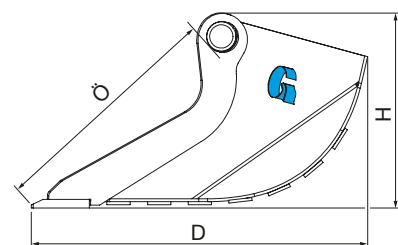

Finns från 395 till 1860 liter. Som alternativ till slitribbor så erbjuder vi dubbla svep om man vill ha en slät rygg. Vi anpassar efter kundens önskemål.

### FÖRDELAR:

- Hardox i sidoskär och svep
- Slitribbor och frontstål i 500 HB
- Indragna hörn
- Optimala vinklar för bästa grävning och tömning

Art nr	Artikel	Volym [SAE]	Bredd [mm]	Djup [mm]	Höjd [mm]	Öppning [mm]	Taklutning	Maskinvikt [ton]	Vikt c:a [kg]
85205	Planerskopa RT, HD	395	1200	961	620	720	15°	8 - 10	290
85208	Planerskopa RT, HD	435	1300	961	620	720	15°	8 - 10	310
85211	Planerskopa RT, HD	480	1300	1013	655	775	15°	10 - 12	345
85210	Planerskopa RT, HD	520	1500	961	620	720	15°	10 - 12	350
85215	Planerskopa RT, HD	660	1500	1156	666	821	15°	12 - 14	450
85220	Planerskopa RT, HD	710	1600	1156	671	823	15°	14 - 16	500
85223	Planerskopa RT, HD	810	1700	1171	711	835	15°	16 - 18	560
85225	Planerskopa RT, HD	870	1800	1171	711	835	15°	18 - 20	660
85224	Planerskopa RT, HD	1000	1600	1362	849	1021	15°	20 - 22	710
85227	Planerskopa RT, HD	1140	1800	1362	849	1012	15°	22 - 25	775
85230	Planerskopa RT, HD	1320	2000	1362	849	1017	15°	22 - 26	900
85233	Planerskopa RT, HD	1450	1800	1459	957	1151	15°	25 - 28	945
85234	Planerskopa RT, HD	1450	2000	1402	894	1069	15°	25 - 28	985
85235	Planerskopa RT, HD	1650	2000	1459	957	1151	15°	28 - 30	1040
85240	Planerskopa RT, HD	1750	2100	1459	957	1151	15°	28 - 30	1120
85242	Planerskopa RT, HD	1860	2200	1459	957	1151	15°	28 - 30	1170