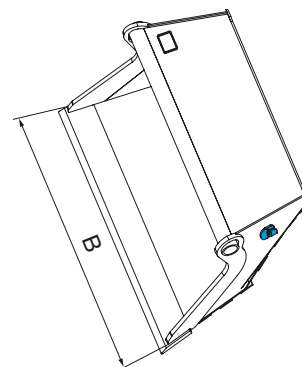

## PLANERINGSKOPOR RT, HD

En **mycket populär** planeringskopa som sålts i tusentals exemplar. Invikta hörn för tiltrotator och anpassade vinklar för den optimala användningen. Materialet släpper mycket bra.

Finns från 395 till 1860 liter. Som alternativ till slitribbor så erbjuder vi dubbla svep om man vill ha en slät rygg. Vi anpassar efter kundens önskemål.

### FÖRDELAR:

- Hardox i sidoskär och svep
- Slitribbor och frontstål i 500 HB
- Indragna hörn
- Optimala vinklar för bästa grävning och tömning

Art nr	Artikel	Volym [SAE]	Bredd [mm]	Djup [mm]	Höjd [mm]	Öppning [mm]	Taklutning	Maskinvikt [ton]	Vikt c:a [kg]
85205	Planerskopa RT, HD	395	1200	961	620	720	15°	8 - 10	290
85208	Planerskopa RT, HD	435	1300	961	620	720	15°	8 - 10	310
85211	Planerskopa RT, HD	480	1300	1013	655	775	15°	10 - 12	345
85210	Planerskopa RT, HD	520	1500	961	620	720	15°	10 - 12	350
85215	Planerskopa RT, HD	660	1500	1156	666	821	15°	12 - 14	450
85220	Planerskopa RT, HD	710	1600	1156	671	823	15°	14 - 16	500
85223	Planerskopa RT, HD	810	1700	1171	711	835	15°	16 - 18	560
85225	Planerskopa RT, HD	870	1800	1171	711	835	15°	18 - 20	660
85224	Planerskopa RT, HD	1000	1600	1362	849	1021	15°	20 - 22	710
85227	Planerskopa RT, HD	1140	1800	1362	849	1012	15°	22 - 25	775
85230	Planerskopa RT, HD	1320	2000	1362	849	1017	15°	22 - 26	900
85233	Planerskopa RT, HD	1450	1800	1459	957	1151	15°	25 - 28	945
85234	Planerskopa RT, HD	1450	2000	1402	894	1069	15°	25 - 28	985
85235	Planerskopa RT, HD	1650	2000	1459	957	1151	15°	28 - 30	1040
85240	Planerskopa RT, HD	1750	2100	1459	957	1151	15°	28 - 30	1120
85242	Planerskopa RT, HD	1860	2200	1459	957	1151	15°	28 - 30	1170